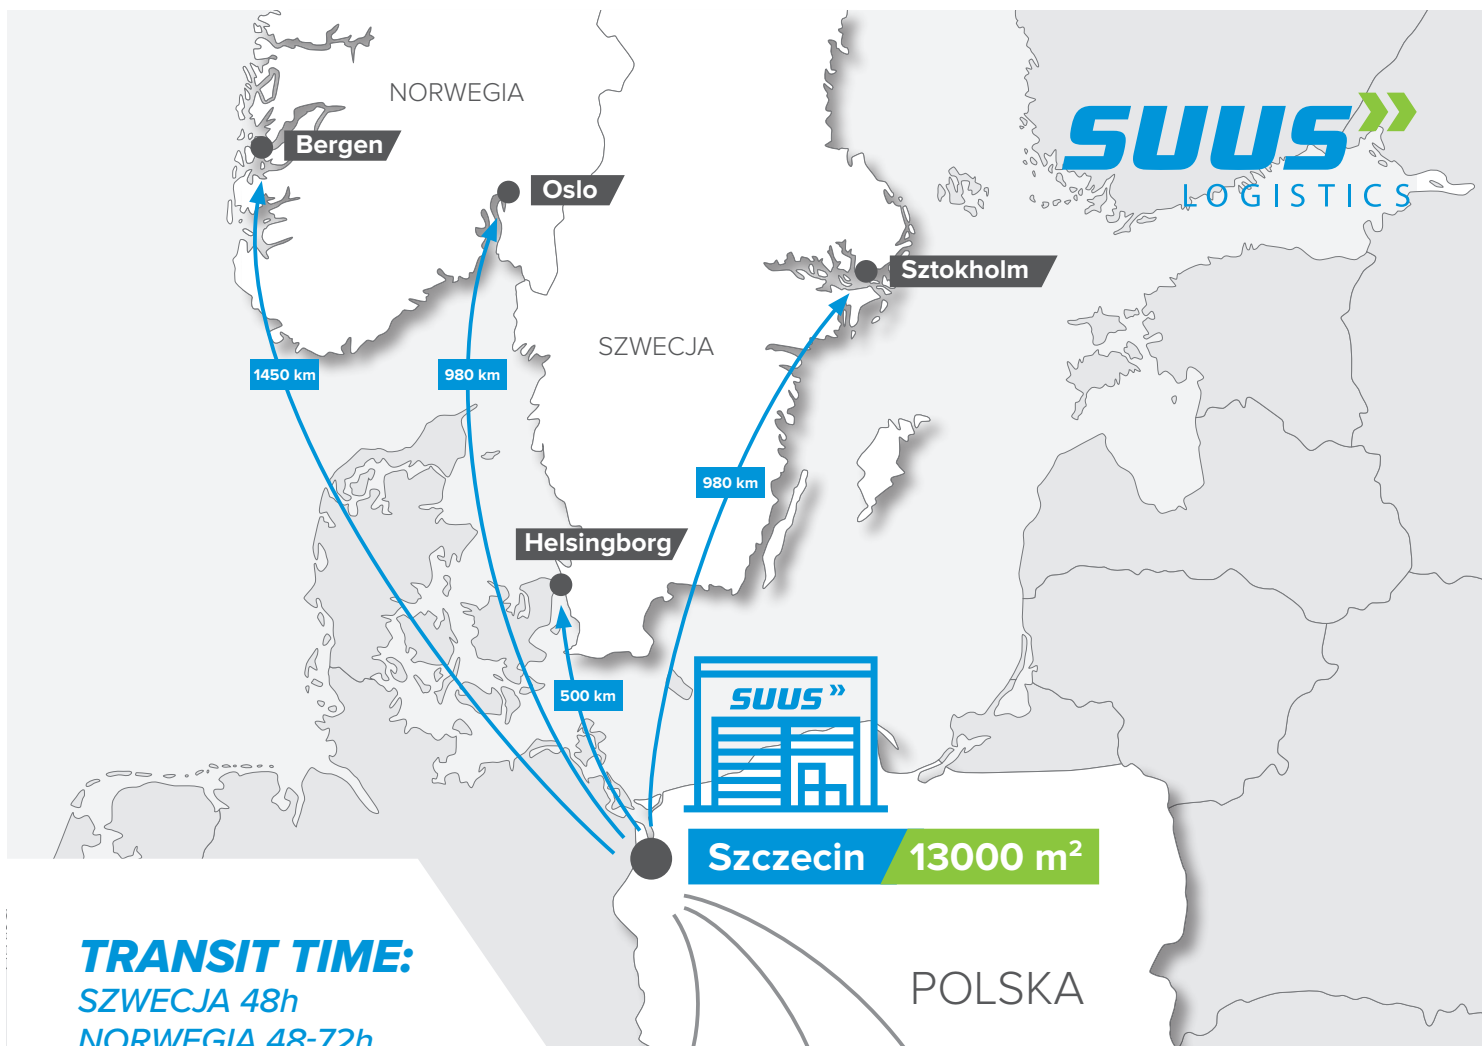

### TRANSIT TIME:

SZWECJA 48h

NORWEGIA 48-72h

# CENTRUM LOGISTYCZNE SZCZECIN